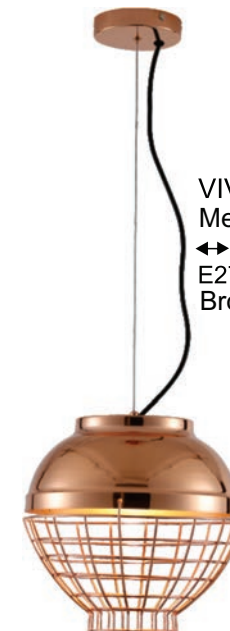

VIV 5022
Metal / Vidro
↔ 110 cm
↓ 10 cm
G9 8X5W
Dourado / Fosco

VIV 1025
Metal / Vidro
↔ 33 ↑ 33 cm
E27 1 x 60W
Ambar

VIV 1032
Vidro / Madeira
↔ 32 ↑ 12 cm
E27 LED ou
Filamento de Carbono

VIV 1041
Metal
↔ 30 ↑ 30 cm
E27 1 x 60W
Bronze