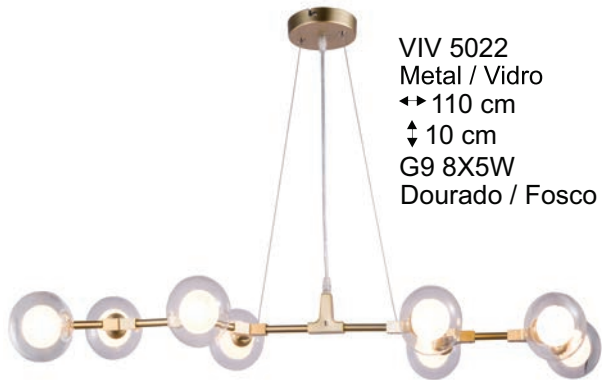

VIV 1016-40
Ø 40 cm
LED 42 x 0,3W
Temp. Led 2700K
Aço inoxidável
Cabo 120 cm

D´Oro

VIV 5011
↔ 80 ⇕ 40 cm prof. 29 cm
Comprimento do cabo 150 cm
G9 6 x 40W
Metal cor Dourado e Cristal

Istambul

VIV 5006
↔ 61 ⇕ 81,5 cm
E14 13 x 40W
Comprimento da corrente 140 cm
Metal cor Cobre e Vidro Branco e Cristal

VIV 5062
Metal / Vidro
Ø18 cm
↕41 cm
G9 1X5W
Light Gold Acetinado

VIV 5047
Metal / Alumínio /
Acrílico
↕41 cm
Led 1X8W 3000K
Cobre Light

VIV 1028
Metal / Cristal
Ø 10cm ↕ 110 cm
G9 1X40W
Cromado

VIV 5048
Metal / Cristal
↔5 ↕47 cm
Led 1X3W 3000K
Dourado

Arq. Eliana Czimikoski Machado - Casa Cor 2019

Pendentes

VIV 5035
Metal/ Vidro
↔ 110 ↓ 48 cm
G9 8X3W
Ouro Velho

VIV 5059
Metal
↔ 120 cm
↓ 10 cm
Led 8W 3000K
Dourado / Preto

VIV2007
Metal
Ø 68cm
↓ 46 cm
E27 9X40W
Cobre

VIV 5022
Metal / Vidro
↔ 110 cm
↓ 10 cm
G9 8X5W
Dourado / Fosco

VIV 1025
Metal / Vidro
↔ 33 ↑ 33 cm
E27 1 x 60W
Ambar

VIV 1032
Vidro / Madeira
↔ 32 ↑ 12 cm
E27 LED ou
Filamento de Carbono

VIV 1041
Metal
↔ 30 ↑ 30 cm
E27 1 x 60W
Bronze