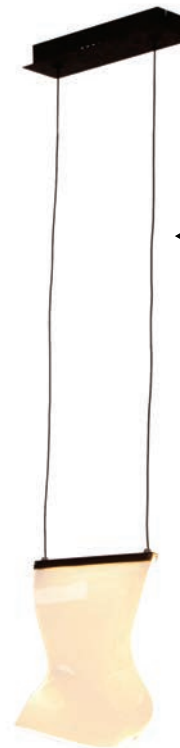

VIV 5057
Metal Dourado Fosco
Light
Ø 90 cm
↓ 100 cm
Led 60W

VIV 5111
Metal Dourado Fosco
Alumínio / Acrílico
↔ 9 cm
↓ 40,4 cm
2 cm espessura
Led 8W 3000K

VIV 5112
Metal Dourado Fosco
Alumínio / Acrílico
↔ 150 cm
↓ 50 cm
Led 60W

VIV 5114
Metal Dourado Fosco
Alumínio / Acrílico
↔ 120 cm
↕ 35 cm
Led 50W

VIV 4113
Metal Dourado Fosco
Alumínio / Acrílico
↔ 36 cm
↕ 46 cm
Led 15W

VIV 7113
Metal Dourado Fosco
Alumínio / Acrílico
↔ 20 cm
↕ 29 cm
Led 5W

VIV 5113
Metal Dourado Fosco
Alumínio / Acrílico
↔ 20 cm
↕ 30 cm
Led 6W

VIV 5049
Metal / Acrílico
↔ 20cm
↕ 30 cm
Led 7W 3000K

VIV 7114
Metal Dourado Fosco
Alumínio / Acrílico
↔ 12 cm
↕ 45 cm
Led 12W

VIV 5044
Metal Cor Gold 23K
Acrílico
Ø 62cm
↕ 80 cm
Led 16X3W 3000K