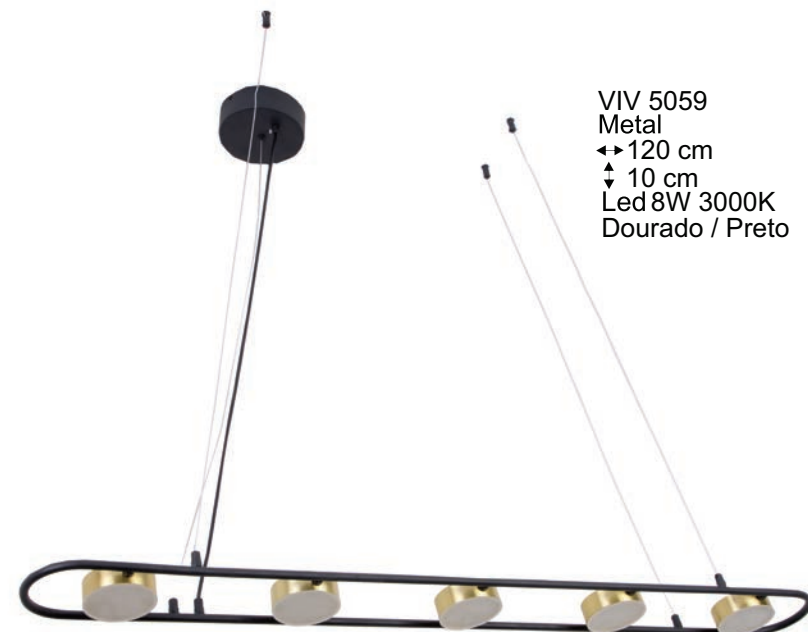

VIV 5059
Metal
↔ 120 cm
↓ 10 cm
Led 8W 3000K
Dourado / Preto