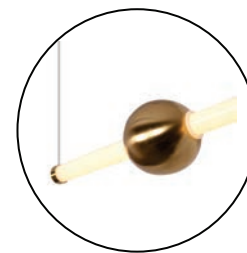

VIV 5053
Metal / Vidro
Dourado
↔12 ↑150 cm
Led 1X10W 3000K

VIV 5050
Metal / Vidro
Dourado
↔90 ↑120 cm
Led 1X10W 3000K