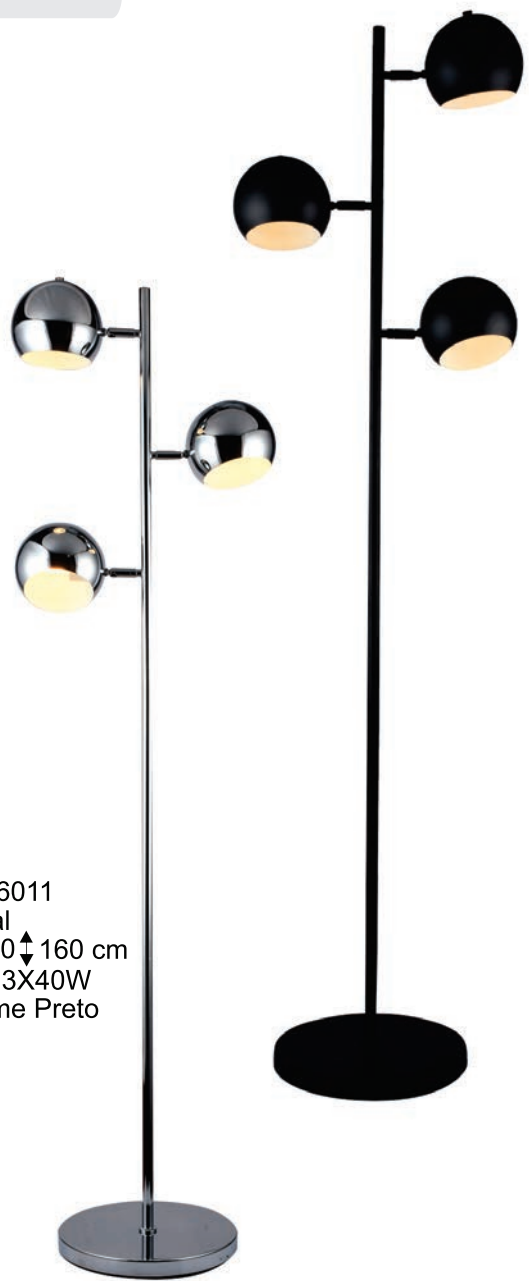

VIV 1019
Metal / Madeira
↔ 40 ↑ 26 cm
E27 LED ou
Filamento de Carbono

Titânio

VIV 5004
Metal / Cristal
↔ 70 cm
↕ 43 cm prof. 34,5 cm
G9 10X40W
Comp. da corrente 140cm
Cor: Titânio

VIV 5003
Metal / Cristal
↕ 42 cm
Ø60cm
G9 9X40W
Comp. da corrente 140cm
Cor: Titânio

Smart

VIV 7048
Metal
Ø 15cm
E27 1X40W
Branco / Preto

VIV 5036
Metal Dourado
Fosco
Ø 11cm
↕13cm
E27 1X40W

VIV 7049
Metal Dourado
Ø 11cm
↔24
E27 1X40W
Fosco / Preto

VIV 4072
Metal Dourado
↔28 ↕52 cm
E27 1X40W
Fosco / Preto

VIV 6009
Metal
Branco / Preto
Ø 22cm
↕154cm
E27 1X40W

Fosco / Preto
VIV 6010
Metal Dourado
↕145 cm
↔25
E27 1X40W

Slim

Arquitetos: Rui Barcelos e Renata Pocztaruk
Fotografo: Edulioti

Orbit

VIV 6011
Metal
↔30↕160 cm
E27 3X40W
Crome Preto

Spider

VIV 7005
Metal
↔170↕60 cm
↔102
E14 2X40W

Boss

VIV 4068
Metal
↔27↕55 cm
E27 1 x 40W

VIV 4069
Metal
↔27↕55 cm
E27 1 x 40W

Silk

VIV 4071
Metal
↔17↕46,5 cm
E27 1X40W

Cassis