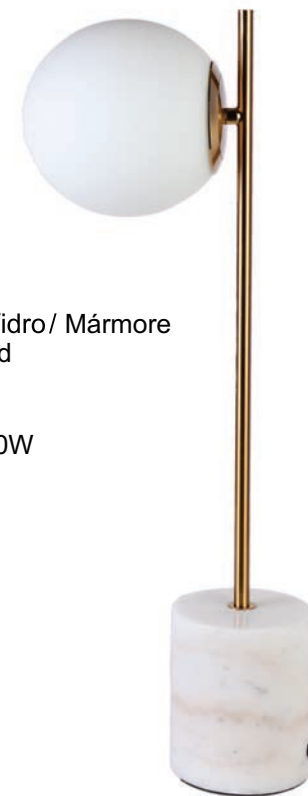

VIV 4077
Metal / Vidro
Light Gold
Ø 16cm ↑ 42 cm
G9 3X5W

VIV 7050
Metal/Vidro
Light Gold
Ø 15 cm
↔ 22 cm
↑ 32 cm
G9 1X5W

VIV 4083
Metal/Vidro
Light Gold
Ø 20 cm
↑ 50 cm
G9 1X5W

VIV 6012
Metal/Vidro
Light Gold
↔ 30 ↑ 154 cm
E27 1X40W

Bubble

VIV 5037
Metal / Vidro
Light Gold
Ø 60cm
↑ 38 cm
↓
G9 9X5W

VIV 5058
Metal / Vidro
Light Gold
Ø 90 cm
↑ 48 cm
↓
G9 18X5W

Bubble

VIV 4080
Metal / Vidro
Gold 23
Ø 25 cm
↑ 25 cm
↔ 33 cm
E14 1X40W

VIV 4081
Metal / Vidro / Mármore
Dark Gold
Ø 15 cm
↑ 56 cm
E14 1X40W