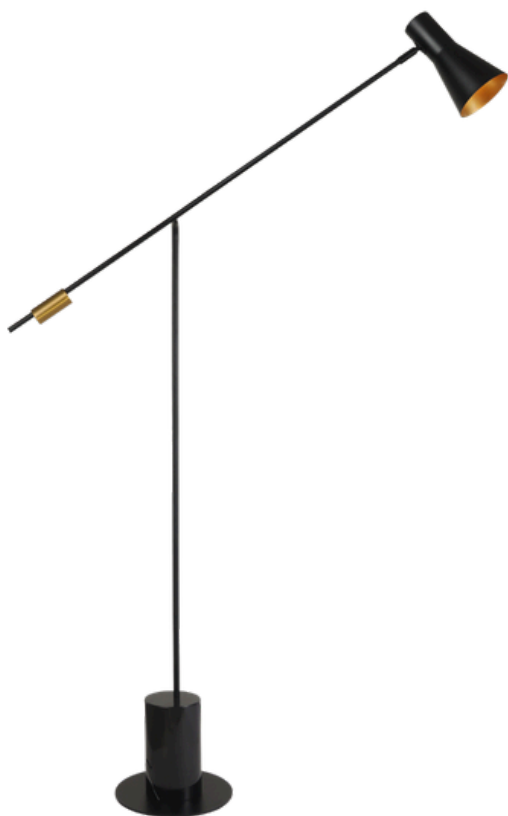

Cód.: VIV5150

Pendente

Metal dourado e vidro leitoso

Dimensões: C150xL42xA55 cm

Altura total: 300 cm

14xG9

LINHA PRISMA

A luz revelada através do vidro.

Cód.: VIV4134

Luminária de mesa
Metal dourado, cúpula de vidro e
mármore branco
Dimensões: D18xA22 cm
1xG9

Cód.: VIV4124

Luminária de mesa
Alumínio preto e mármore
Dimensões: D39,4xA37 cm
1xE27 40W

Cód.: VIV4135

Luminária de mesa
Metal dourado/Base mármore
Dimensões: D18xA60 cm
LED 12W

Cód.: VIV4131
Luminária de mesa
Metal dourado, mármore e vidro leitoso
Dimensões: D48xA58 cm
1XG9 2W

Cód.: VIV4081
Luminária de mesa
Metal dourado, mármore e vidro leitoso
Diâmetro Vidro: 15 cm
Altura: 56 cm
1xE14 40W

Cód.: VIV6119

Luminária de piso
Metal preto e dourado e
base em mármore
Altura: 150 cm
1x E27 40W

Cód.: VIV4119

Luminária de mesa
Metal preto e dourado
e base em mármore
Altura: 58 cm
1xE27 40W

Cód.: VIV4120