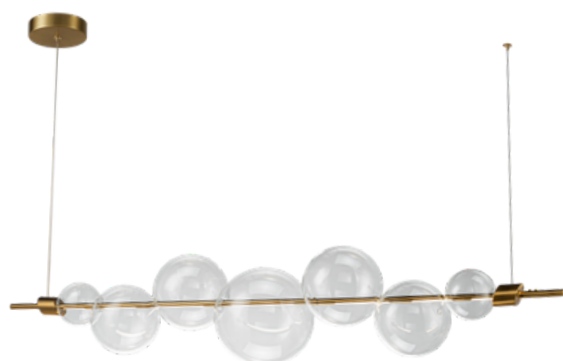

Cód.: VIV5150

Pendente

Metal dourado e vidro leitoso

Dimensões: C150xL42xA55 cm

Altura total: 300 cm

14xG9

LINHA PRISMA

A luz revelada através do vidro.

Metal dourado e
vidro translúcido

Dimensões: C123xL31xA20 cm

Altura total: 118 cm

LED 60W/3000K

LINHA ATLAS

Luz em movimento, formas que se conectam.

Cód.: VIV5136

Pendente

Diâmetro Maior: 68 cm

Altura: 83 cm

LED 16.3W/3000K

Fio/Cabo: 120 cm

VECTOR

Cód.: VIV5148

Pendente

Metal cromado e vidro translúcido

Dimensões: C120XL18xA28 cm

Altura total: 300 cm

LED 46W

BEL

Cód.: VIV5118

Pendente

Metal dourado e vidro translúcido

Dimensões: C148XL25xA29 cm