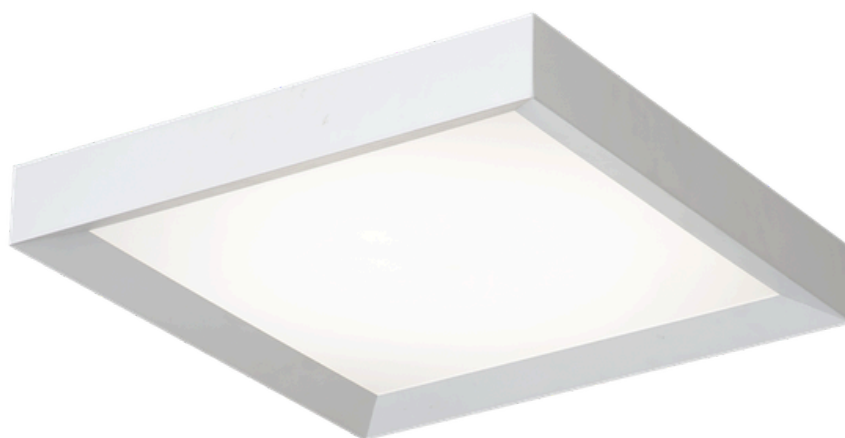

Cód.: VIV2019

Plafon

Metal e ABS branco

Dimensões: C50xL50xA7 cm

LED 36W - 2160lm