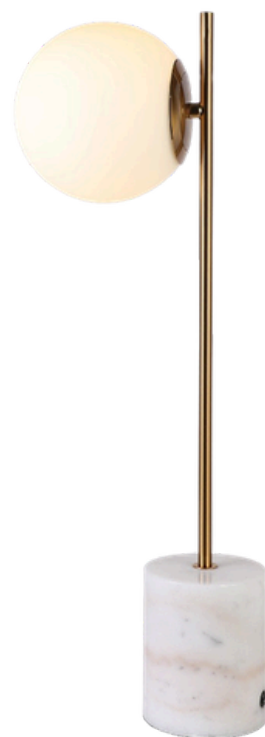

Cód.: VIV5150

Pendente

Metal dourado e vidro leitoso

Dimensões: C150xL42xA55 cm

Altura total: 300 cm

14xG9

LINHA PRISMA

A luz revelada através do vidro.

Cód.: VIV4134

Luminária de mesa
Metal dourado, cúpula de vidro e
mármore branco
Dimensões: D18xA22 cm
1xG9

Cód.: VIV4124

Luminária de mesa
Alumínio preto e mármore
Dimensões: D39,4xA37 cm
1xE27 40W

Cód.: VIV4135

Luminária de mesa
Metal dourado/Base mármore
Dimensões: D18xA60 cm
LED 12W

Cód.: VIV4131
Luminária de mesa
Metal dourado, mármore e vidro leitoso
Dimensões: D48xA58 cm
1XG9 2W

Cód.: VIV4081
Luminária de mesa
Metal dourado, mármore e vidro leitoso
Diâmetro Vidro: 15 cm
Altura: 56 cm
1xE14 40W