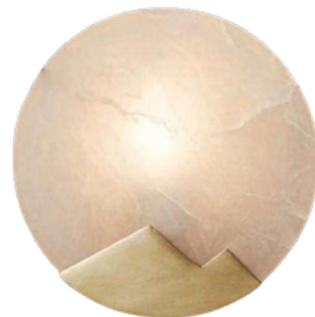

LED 60W

LINHA ALABASTRO

A beleza do alabastro revelada pela luz.

Cód.: VIV5135
Pendente
Metal dourado e alabastro
Dimensões: D17xA20 cm
LED 10W

Cód.: VIV7120
Arandela
Metal dourado e alabastro
Dimensões: D20xL8,5 cm
1xE14