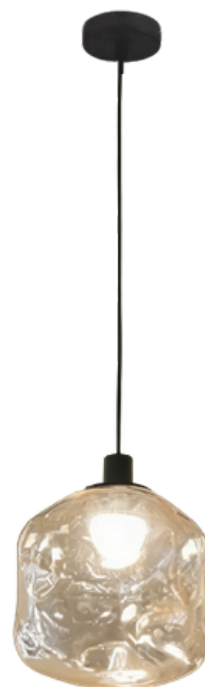

PENDENTES ÚNICOS

Design singular para projetos de personalidade autêntica.