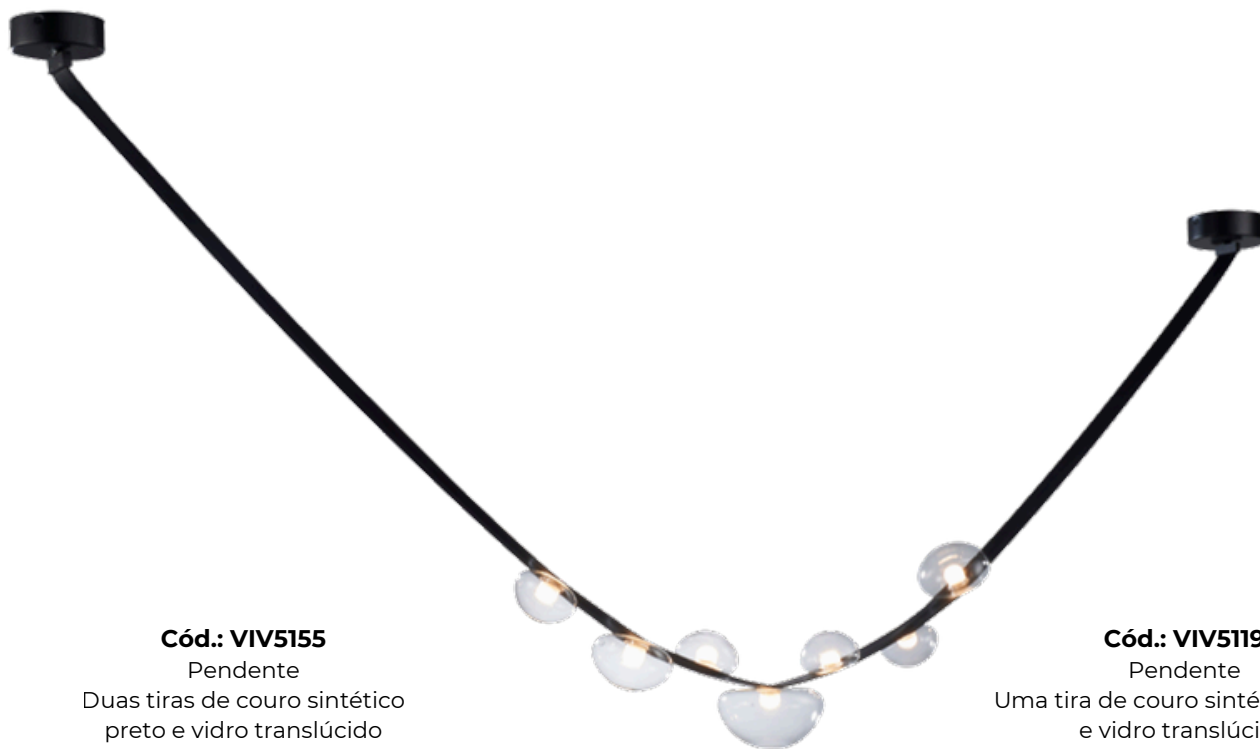

Metal dourado e
vidro translúcido

Dimensões: C123xL31xA20 cm

Altura total: 118 cm

LED 60W/3000K

LINHA ATLAS

Luz em movimento, formas que se conectam.

Cód.: VIV5136

Pendente

Diâmetro Maior: 68 cm

Altura: 83 cm

LED 16.3W/3000K

Fio/Cabo: 120 cm

VECTOR

Cód.: VIV5148

Pendente

Metal cromado e vidro translúcido

Altura total: 300 cm

LED 12W - 3000K

Fio/Cabo: 120 cm

LINHA NEXO

Conexões que transformam a luz em design.

Cód.: VIV5155

Pendente

Duas tiras de couro sintético
preto e vidro translúcido

Dimensões: C300 cm
LED 21W - 3000k

Cód.: VIV5119

Pendente

Uma tira de couro sintético preto
e vidro translúcido

Dimensões: C300xL8,3 cm
LED 12W - 3000K

LINHA CROWN

Uma releitura contemporânea do clássico candelabro.