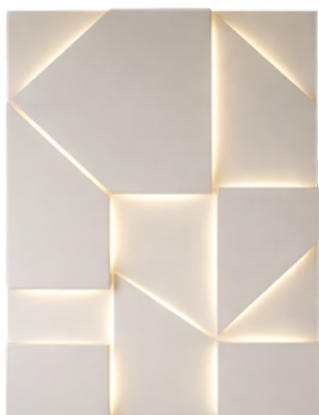

ARANDELAS

Luz que é vista e sentida: a beleza está nas texturas.

Cód.: VIV7130
Arandela
Metal branco
Dimensões:
C60xL5,5XA90 cm
LED 40W